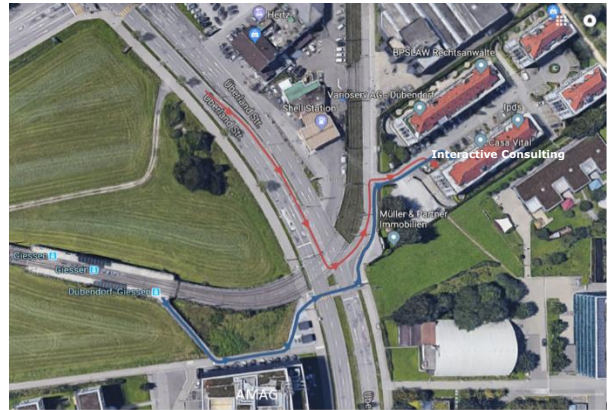

So finden Sie uns: Überlandstrasse 111 in 8600 Dübendorf, ZH

[Panoramaansicht](#)

—> Fussweg Haltestelle T12 Dübendorf, Giessen
—> Zufahrt mit dem Auto

Mit dem öffentlichen Verkehr

Über Zürich HB

- Zug Richtung Endstation Bahnhof Uster (S9), Richtung Endstation Bahnhof Seen (S12) oder Zug Richtung Endstation Bahnhof Wetzikon (S3)

Bei Bahnhof Stettbach aussteigen und auf Glattalbahn (T12) umsteigen Richtung Endstation Zürich Flughafen, bei **Station Dübendorf, Giessen** (nach 2 Stationen) aussteigen.

- Zug Richtung Endstation Bahnhof Hinwil (S14)

Mit dem Personenwagen (Auto)

Sie erreichen uns bequem über die Autobahn - bei der Verzweigung Limmattaler Kreuz. Nehmen Sie die erste Ausfahrt 65 Richtung **Wallisellen / Dübendorf** und halten sich links auf die Überlandstrasse bis zum Zielort Überlandstrasse 111 (Detail siehe unten)

Bemerkung: Das Gebäude befindet sich gegenüber der Shell Tankstelle.

Parkmöglichkeiten vor dem Gebäude vorhanden! Bitte Parkschein bei Interactive Consulting GmbH erfragen und im Auto deponieren. Danke!