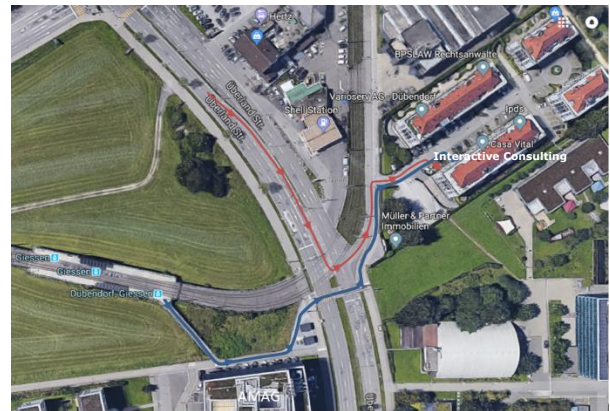

- ➡ Fussweg Haltestelle T12 Dübendorf, Giessen
- ➡ Zufahrt mit dem Auto